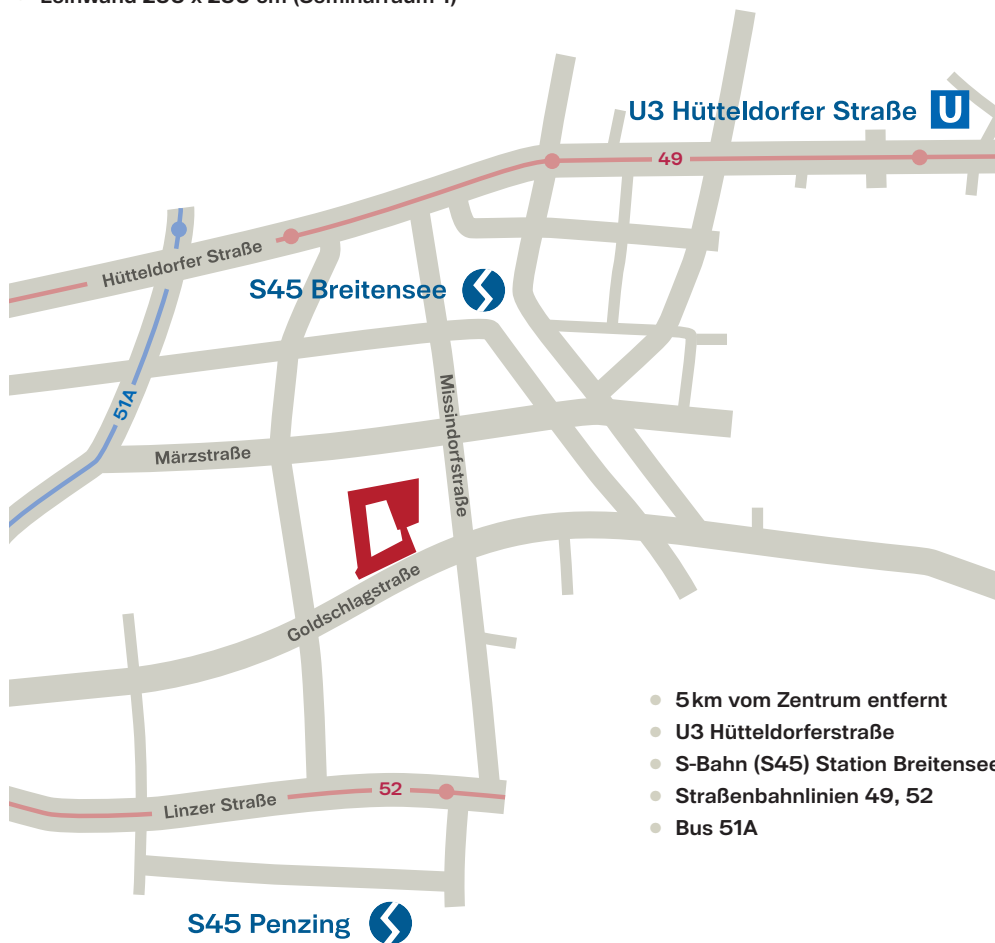

CUBE 14

Preise

Seminarraum/-räume (mobile Trennwand), inkl. vorhandener Möblierung

Mietzeiten: Mo bis So 8:00-24:00 Uhr

1/2 Tag	1 Raum	180,-
1/2 Tag	2 Räume	300,-
1 Tag	1 Raum	300,-
1 Tag	2 Räume	480,-

Anfragen

Schwarz-Hirsch Event & Gastronomie GmbH
+43 1 236 52 89
mahlzeit@schwarz-hirsch.at

Kontakt

Wirtschaftspark Breitensee
Goldschlagstraße 172
1140 Wien

Weitere Infos und Downloads

www.cube14.at
+43 1 890 12 03
office@wp-breitensee.at

Ausstattung

- 10 Tische 100 x 200 cm
- 20 Stühle
- 1 Flip Chart
- 3 Garderobenständer inkl. Kleiderbügel
- 1 Medienwagen
- Leinwand 200 x 200 cm (Seminarraum 1)

breitensee
WIRTSCHAFTSPARK

wlenhold!ng