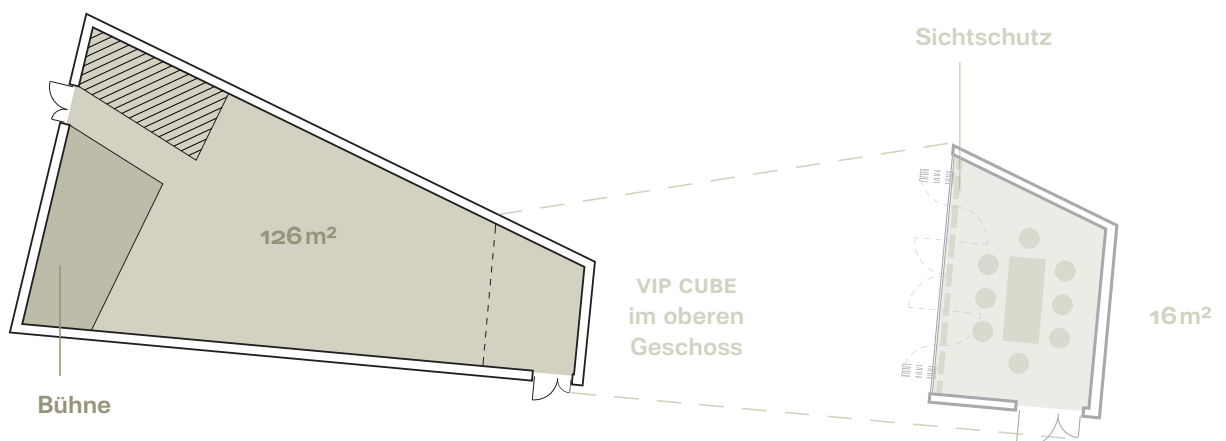

CUBE 14

Im Herzen des pulsierenden Wirtschaftsparks befinden sich ein architektonisch spektakulärer Veranstaltungsraum und modernste Seminarräume die Ihnen und Ihren Gästen perfekte Rahmenbedingungen offerieren. Der CUBE 14 verbindet Funktionalität mit spannender Architektur und bietet barrierefreien Platz für jeden Event.

Networking, Seminar oder Bühnenshow: Das glasüberdachte Atrium für bis zu 100 Personen im Herzen des Wirtschaftsparks besticht durch atemberaubende Architektur und großzügige Offenheit - Blick in die Sterne inklusive.

- Platz für bis zu **100 Personen**
- **7 Meter** Raumhöhe
- **Barrierefrei**
- **Moderne Glasüberdachung**
- **Backstage-Bereich / Künstlergarderobe**
- **Terrasse als Outdoor- und Raucherbereich**

- **Bühne** mit Projektionswand
- **Kabelkanäle**
- **Lichtsteuerung**

- **Cateringangebot** vor Ort
- **Kombinierbar** mit **VIP CUBE** und **SEMINARRÄUMEN**