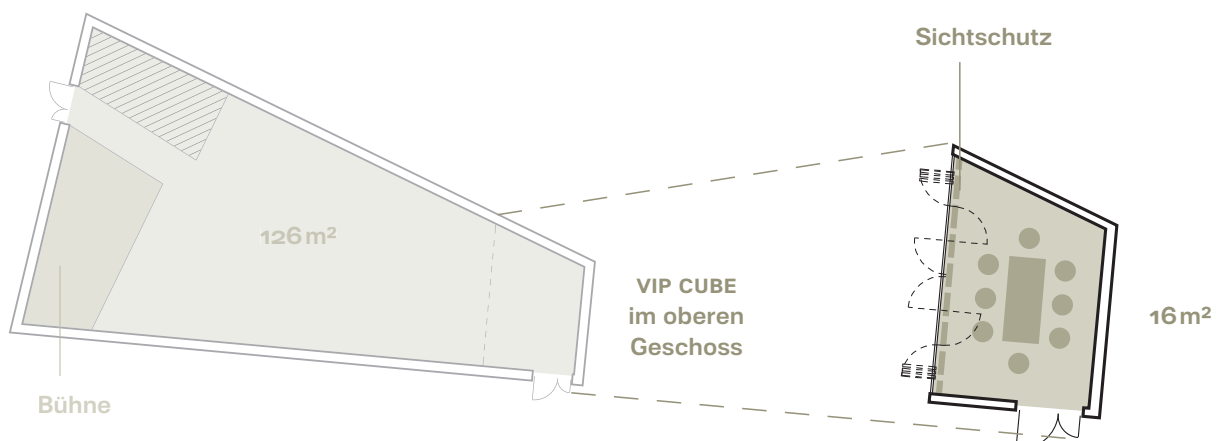

Im Herzen des pulsierenden Wirtschaftsparks befinden sich ein architektonisch spektakulärer Veranstaltungsraum und modernste Seminarräume die Ihnen und Ihren Gästen perfekte Rahmenbedingungen offerieren.

Mit moderner Eleganz und ungestörter Atmosphäre überzeugt der abgetrennte VIP Bereich. Als inspirierender Meetingraum oder als besonderes Highlight zum CUBE14 ist der VIP CUBE die perfekte Ergänzung für individuelle Nutzungen.

- Exklusive Ausstattung
- **Barrierefrei**
- **Komfortable Klimatisierung**
- **WLAN**
- **Cateringangebot vor Ort**

6-8